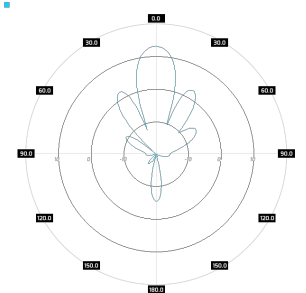

### Mounting Kit

Dimensions	9.9 x 10.5 x 14.8 cm 3.9 x 4.13 x 5.83 inch
Regulation Range	+/- 30°
Weight	0.87 kg
Mast Dimensions Range	25 - 65mm
Material	Polyamide with fiberglass + galvanized steel U-Bolts

### Plots

SA MDBC255-90-14X  
2.45GHz, port 1, azimuth

SA MDBC255-90-14X  
2.45GHz, port 1, elev.

SA MDBC255-90-14X  
2.45GHz, port 2, azimuth

SA MDBC255-90-14X  
2.45GHz, port 2, elev.

SA MDBC255-90-14X  
5.5GHz, port 1, azimuth

SA MDBC255-90-14X  
5.5GHz, port 1, elev.

SA MDBC255-90-14X  
5.5GHz, port 2, azimuth

SA MDBC255-90-14X  
5.5GHz, port 2, elev.