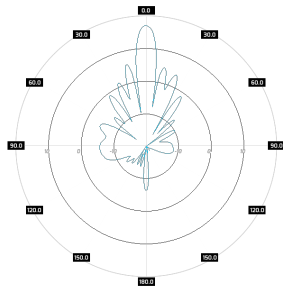

Mounting Kit

Dimensions	9.9 x 10.5 x 14.8 cm 3.9 x 4.13 x 5.83 inch
Regulation Range	+/- 30°
Weight	0.87 kg
Mast Dimensions Range	25 - 65mm
Material	Polyamide with fiberglass + galvanized steel U-Bolts

Systems

- › LTE band - 7, 38, 40, 41
- › WLAN - 2.4 GHz, 5 GHz
- › WiMAX - 2.3 GHz, 2.5 GHz, 5 GHz
- › RFID - 2400 - 2483 MHz, 5725 - 5875 MHz
- › Bluetooth - 2400-2483 MHz
- › ISM - 2400-2483 MHz, 5725-5875 MHz

Applications

- › Stadiums, Public Places
- › Hotspot
- › PtM Connections
- › System Integration

Plots

SA M5-90-17X
Port 1, azimuth

SA M5-90-17X
Port 1, elev

SA M5-90-17X
Port 2, azimuth

SA M5-90-17X
Port 2, elev

SA M25-90-15X
Port 1, azimuth

SA M25-90-15X
Port 2, elev

SA M5-90-17X
Port 2, azimuth

SA M25-90-15X
Port 2, elev.