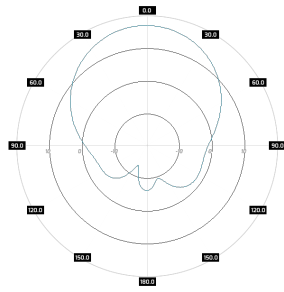

Applications

- › Stadiums, Public Places
- › Hotspot
- › PtM Connections
- › System Integration

Plots

SA M5-90-17X
Port 1, azimuth

SA M5-90-17X
Port 1, elev

SA M5-90-17X
Port 2, azimuth

SA M5-90-17X
Port 2, elev

SA M25-90-15X
Port 1, azimuth

SA M25-90-15X
Port 2, elev

SA M5-90-17X
Port 2, azimuth

SA M25-90-15X
Port 2, elev.