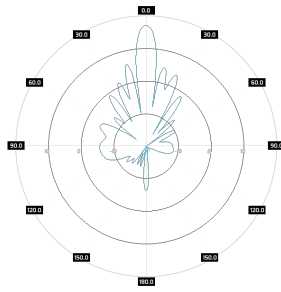

Mounting Kit

Dimensions	9.9 x 10.5 x 14.8 cm 3.9 x 4.13 x 5.83 inch
Regulation Range	+/- 30°
Weight	0.87 kg
Mast Dimensions Range	25 - 65mm
Material	Polyamide with fiberglass + galvanized steel U-Bolts

Systems

- › LTE band - 7, 38, 40, 41
- › WLAN - 2.4 GHz, 5 GHz
- › WiMAX - 2.3 GHz, 2.5 GHz, 5 GHz
- › RFID - 2400 - 2483 MHz, 5725 - 5875 MHz
- › Bluetooth - 2400-2483 MHz
- › ISM - 2400-2483 MHz, 5725-5875 MHz

Applications

- › Stadiums, Public Places
- › Hotspot
- › PtM Connections
- › System Integration

Plots

SA M5-90-17X
Port 1, azimuth

SA M5-90-17X
Port 1, elev

SA M5-90-17X
Port 2, azimuth

SA M5-90-17X
Port 2, elev

SA M25-90-15X
Port 1, azimuth

SA M25-90-15X
Port 2, elev

SA M5-90-17X
Port 2, azimuth

SA M25-90-15X
Port 2, elev.