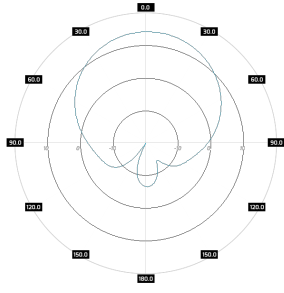

Applications

- › Stadiums, Public Places
- › Hotspot
- › PtM Connections
- › System Integration

Plots

SA M5-90-17X
Port 1, azimuth

SA M5-90-17X
Port 1, elev

SA M5-90-17X
Port 2, azimuth

SA M5-90-17X
Port 2, elev

SA M25-90-15X
Port 1, azimuth

SA M25-90-15X
Port 2, elev

SA M5-90-17X
Port 2, azimuth

SA M25-90-15X
Port 2, elev.