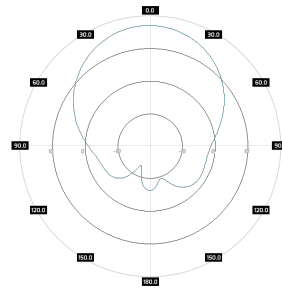

Mounting Kit

Dimensions	9.9 x 10.5 x 14.8 cm 3.9 x 4.13 x 5.83 inch
Regulation Range	+/- 30°
Weight	0.87 kg
Mast Dimensions Range	25 - 65mm
Material	Polyamide with fiberglass + galvanized steel U-Bolts

Applications

- › Stadiums, Public Places
- › Hotspot
- › PtM Connections
- › System Integration

Plots

SA M5-90-17X
Port 1, azimuth

SA M5-90-17X
Port 1, elev

SA M5-90-17X
Port 2, azimuth

SA M5-90-17X
Port 2, elev

SA M25-90-15X
Port 1, azimuth

SA M25-90-15X
Port 2, elev

SA M5-90-17X
Port 2, azimuth

SA M25-90-15X
Port 2, elev.