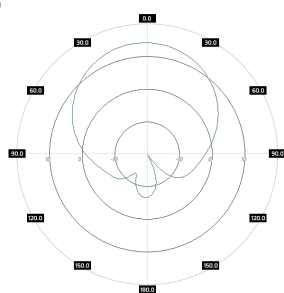

Applications

- › Stadiums, Public Places
- › Hotspot
- › PtM Connections
- › System Integration

Plots

SA M5-90-17X
Port 1, azimuth

SA M5-90-17X
Port 1, elev

SA M5-90-17X
Port 2, azimuth

SA M5-90-17X
Port 2, elev

SA M25-90-15X
Port 1, azimuth

SA M25-90-15X
Port 2, elev

SA M5-90-17X
Port 2, azimuth

SA M25-90-15X
Port 2, elev.