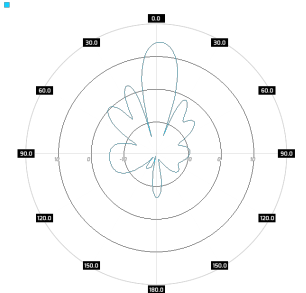

Mounting Kit

Dimensions	9.9 x 10.5 x 14.8 cm 3.9 x 4.13 x 5.83 inch
Regulation Range	+/- 30°
Weight	0.87 kg
Mast Dimensions Range	25 - 65mm
Material	Polyamide with fiberglass + galvanized steel U-Bolts

Applications

- › Stadiums, Public Places
- › Hotspot
- › PtM Connections
- › System Integration

Plots

SA M5-90-17X
Port 1, azimuth

SA M5-90-17X
Port 1, elev

SA M5-90-17X
Port 2, azimuth

SA M5-90-17X
Port 2, elev

SA M25-90-15X
Port 1, azimuth

SA M25-90-15X
Port 2, elev

SA M5-90-17X
Port 2, azimuth

SA M25-90-15X
Port 2, elev.