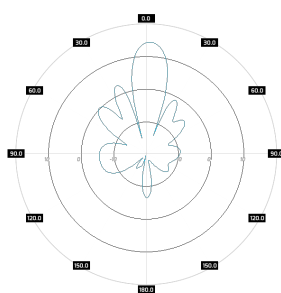

Mounting Kit

Dimensions	9.9 x 10.5 x 14.8 cm 3.9 x 4.13 x 5.83 inch
Regulation Range	+/- 30°
Weight	0.87 kg
Mast Dimensions Range	25 - 65mm
Material	Polyamide with fiberglass + galvanized steel U-Bolts

Applications

- › Stadiums, Public Places
- › Hotspot
- › PtM Connections
- › System Integration

Plots

SA M5-90-17X
Port 1, azimuth

SA M5-90-17X
Port 1, elev

SA M5-90-17X
Port 2, azimuth

SA M5-90-17X
Port 2, elev

SA M25-90-15X
Port 1, azimuth

SA M25-90-15X
Port 2, elev

SA M5-90-17X
Port 2, azimuth

SA M25-90-15X
Port 2, elev.