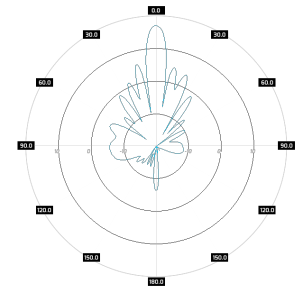

Mounting Kit

Dimensions	9.9 x 10.5 x 14.8 cm 3.9 x 4.13 x 5.83 inch
Regulation Range	+/- 30°
Weight	0.87 kg
Mast Dimensions Range	25 - 65mm
Material	Polyamide with fiberglass + galvanized steel U-Bolts

Applications

- › Stadiums, Public Places
- › Hotspot
- › PtM Connections
- › System Integration

Plots

SA M5-90-17X
Port 1, azimuth

SA M5-90-17X
Port 1, elev

SA M5-90-17X
Port 2, azimuth

SA M5-90-17X
Port 2, elev

SA M25-90-15X
Port 1, azimuth

SA M25-90-15X
Port 2, elev

SA M5-90-17X
Port 2, azimuth

SA M25-90-15X
Port 2, elev.