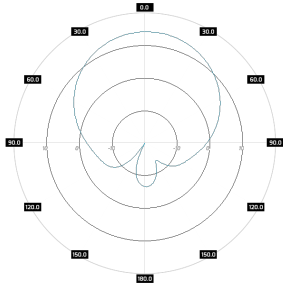

Applications

- › Stadiums, Public Places
- › Hotspot
- › PtM Connections
- › System Integration

Plots

SA M5-90-17X
Port 1, azimuth

SA M5-90-17X
Port 1, elev

SA M5-90-17X
Port 2, azimuth

SA M5-90-17X
Port 2, elev

SA M25-90-15X
Port 1, azimuth

SA M25-90-15X
Port 2, elev

SA M5-90-17X
Port 2, azimuth

SA M25-90-15X
Port 2, elev.