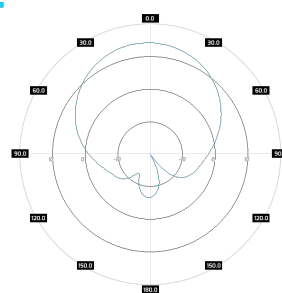

Systems

- › LTE band - 7, 38, 40, 41
- › WLAN - 2.4 GHz, 5 GHz
- › WiMAX - 2.3 GHz, 2.5 GHz, 5 GHz
- › RFID - 2400 - 2483 MHz, 5725 - 5875 MHz
- › Bluetooth - 2400-2483 MHz
- › ISM - 2400-2483 MHz, 5725-5875 MHz

Applications

- › Stadiums, Public Places
- › Hotspot
- › PtM Connections
- › System Integration

Plots

SA M5-90-17X
Port 1, azimuth

SA M5-90-17X
Port 1, elev

SA M5-90-17X
Port 2, azimuth

SA M5-90-17X
Port 2, elev

SA M25-90-15X
Port 1, azimuth

SA M25-90-15X
Port 2, elev

SA M5-90-17X
Port 2, azimuth

SA M25-90-15X
Port 2, elev.