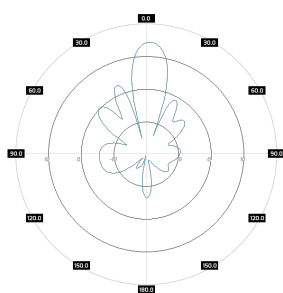

Mounting Kit

Dimensions	9.9 x 10.5 x 14.8 cm 3.9 x 4.13 x 5.83 inch
Regulation Range	+/- 30°
Weight	0.87 kg
Mast Dimensions Range	25 - 65mm
Material	Polyamide with fiberglass + galvanized steel U-Bolts

Applications

- › Stadiums, Public Places
- › Hotspot
- › PtM Connections
- › System Integration

Plots

SA M5-90-17X
Port 1, azimuth

SA M5-90-17X
Port 1, elev

SA M5-90-17X
Port 2, azimuth

SA M5-90-17X
Port 2, elev

SA M25-90-15X
Port 1, azimuth

SA M25-90-15X
Port 2, elev

SA M5-90-17X
Port 2, azimuth

SA M25-90-15X
Port 2, elev.