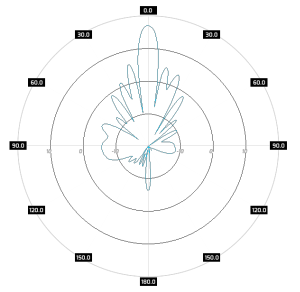

Mounting Kit

Dimensions	9.9 x 10.5 x 14.8 cm 3.9 x 4.13 x 5.83 inch
Regulation Range	+/- 30°
Weight	0.87 kg
Mast Dimensions Range	25 - 65mm
Material	Polyamide with fiberglass + galvanized steel U-Bolts

Applications

- › Stadiums, Public Places
- › Hotspot
- › PtM Connections
- › System Integration

Plots

SA M5-90-17X
Port 1, azimuth

SA M5-90-17X
Port 1, elev

SA M5-90-17X
Port 2, azimuth

SA M5-90-17X
Port 2, elev

SA M25-90-15X
Port 1, azimuth

SA M25-90-15X
Port 2, elev

SA M5-90-17X
Port 2, azimuth

SA M25-90-15X
Port 2, elev.