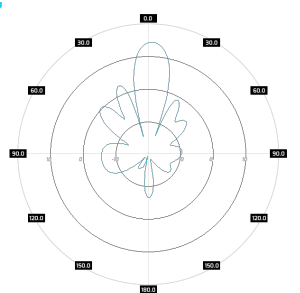

Mounting Kit

Dimensions	9.9 x 10.5 x 14.8 cm 3.9 x 4.13 x 5.83 inch
Regulation Range	+/- 30°
Weight	0.87 kg
Mast Dimensions Range	25 - 65mm
Material	Polyamide with fiberglass + galvanized steel U-Bolts

Applications

- › Stadiums, Public Places
- › Hotspot
- › PtM Connections
- › System Integration

Plots

SA M5-90-17X
Port 1, azimuth

SA M5-90-17X
Port 1, elev

SA M5-90-17X
Port 2, azimuth

SA M5-90-17X
Port 2, elev

SA M25-90-15X
Port 1, azimuth

SA M25-90-15X
Port 2, elev

SA M5-90-17X
Port 2, azimuth

SA M25-90-15X
Port 2, elev.