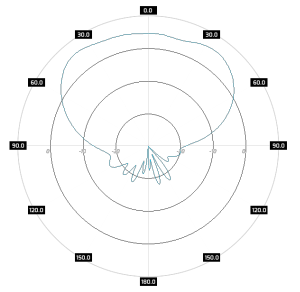

Systems

- › LTE band - 40, 41
- › WLAN - 2.4 GHz, 5 GHz
- › WiMAX - 2.3 GHz, 2.5 GHz, 5 GHz
- › RFID - 2400 - 2483 MHz, 5725 - 5875 MHz
- › Bluetooth - 2400-2483 MHz
- › ISM - 2400-2483 MHz, 5725-5875 MHz

Applications

- › Stadiums, Public Places
- › Hotspot
- › PtM Connections
- › System Integration

Plots

SA MDBC245-120-8V
2.45GHz, azimuth

SA MDBC245-120-8V
2.45GHz, elev.

SA MDBC245-120-8V
5.5GHz, azimuth

SA MDBC245-120-8V
5.5GHz, elev.