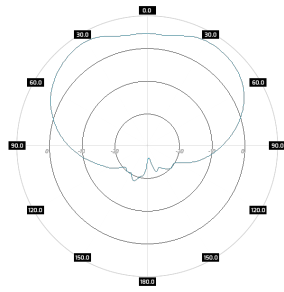

Systems

- › LTE band - 40, 41
- › WLAN - 2.4 GHz, 5 GHz
- › WiMAX - 2.3 GHz, 2.5 GHz, 5 GHz
- › RFID - 2400 - 2483 MHz, 5725 - 5875 MHz
- › Bluetooth - 2400-2483 MHz
- › ISM - 2400-2483 MHz, 5725-5875 MHz

Applications

- › Stadiums, Public Places
- › Hotspot
- › PtM Connections
- › System Integration

Plots

SA MDBC245-120-8V
2.45GHz, azimuth

SA MDBC245-120-8V
2.45GHz, elev.

SA MDBC245-120-8V
5.5GHz, azimuth

SA MDBC245-120-8V
5.5GHz, elev.